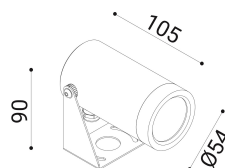

DIMENSIONI

FOTOMETRIA

diomede

DIOMEDE SRL
LET THERE BE LIGHT

VIA A. MEUCCI 5
20876 ORNAGO (MB)
ITALIA

P.IVA 10949890965
DIOMEDE 2020