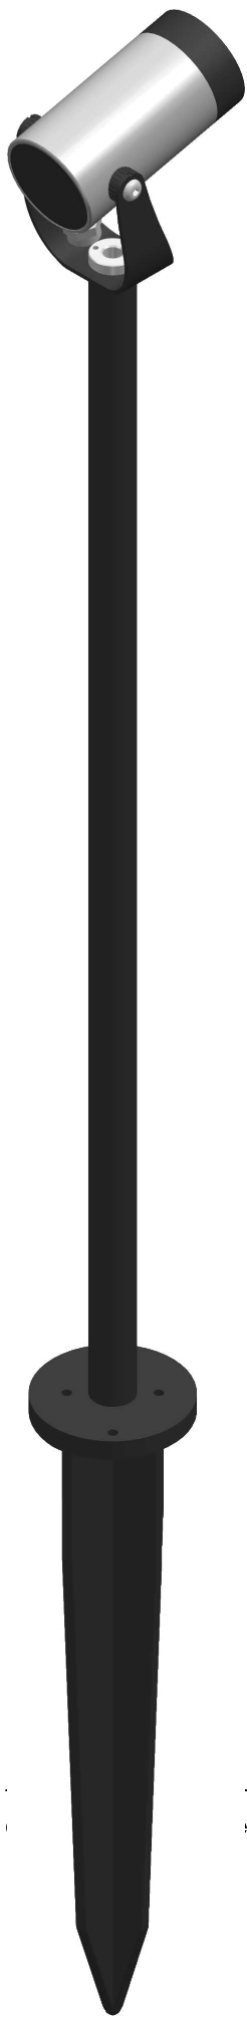

cod. 900421049

DX Stem

Proiettore per installazione su terreno realizzato in alluminio tornito e disponibile in 2 misure $\varnothing 38\text{mm}$ 3 altezze differenti (h.60mm, h.160mm, h.500mm) e $\varnothing 54\text{mm}$ (h.70mm, h.170mm, h.510mm). Caratterizzato dall'orientabilità e dalla bassa luminanza.

DIOMEDE SRL
LET THERE BE LIGHT

P.IVA 10949890965
DIOMEDE 2020

VIA A. MEUCCI 5
20876 ORNAGO (MB)
ITALIA

bronzo anod.

SPECIFICHE TECNICHE

Volt: 220-240
Sorgente luminosa: 6W W led
Potenza: 6,9W
Temperatura colore: 4000K
Lumen effettivi: 277
Fascio: 21
Classe: III
IP: IP65

DIMENSIONI

FOTOMETRIA