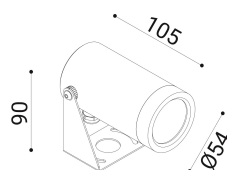

DIMENSIONI

FOTOMETRIA

diomede

DIOMEDE SRL
LET THERE BE LIGHT

P.IVA 10949890965
DIOMEDE 2020

VIA A. MEUCCI 5
20876 ORNAGO (MB)
ITALIA