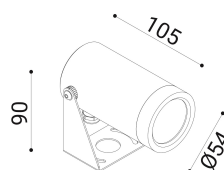

cod. 900421039

DX

Proiettore per installazione su superfici solide, a parete, soffitto o pavimento, realizzato in alluminio anodizzato tornito e disponibile in 2 misure  $\varnothing 38\text{mm}$  o  $\varnothing 54\text{mm}$  vasta versatilità di utilizzo grazie all'orientabilità e alla bassa luminanza.

Trattamento di anodizzazione superficiale nei colori alluminio naturale, bronzo e nero per gli accessori.

Proiettore per installazione su terreno realizzato in alluminio tornito e disponibile in 2 misure  $\varnothing 38\text{mm}$  3 altezze differenti (h.60mm, h.160mm, h.500mm) e  $\varnothing 54\text{mm}$  (h.70mm, h.170mm, h.510mm). Caratterizzato dall'orientabilità e dalla bassa luminanza.

## DIMENSIONI