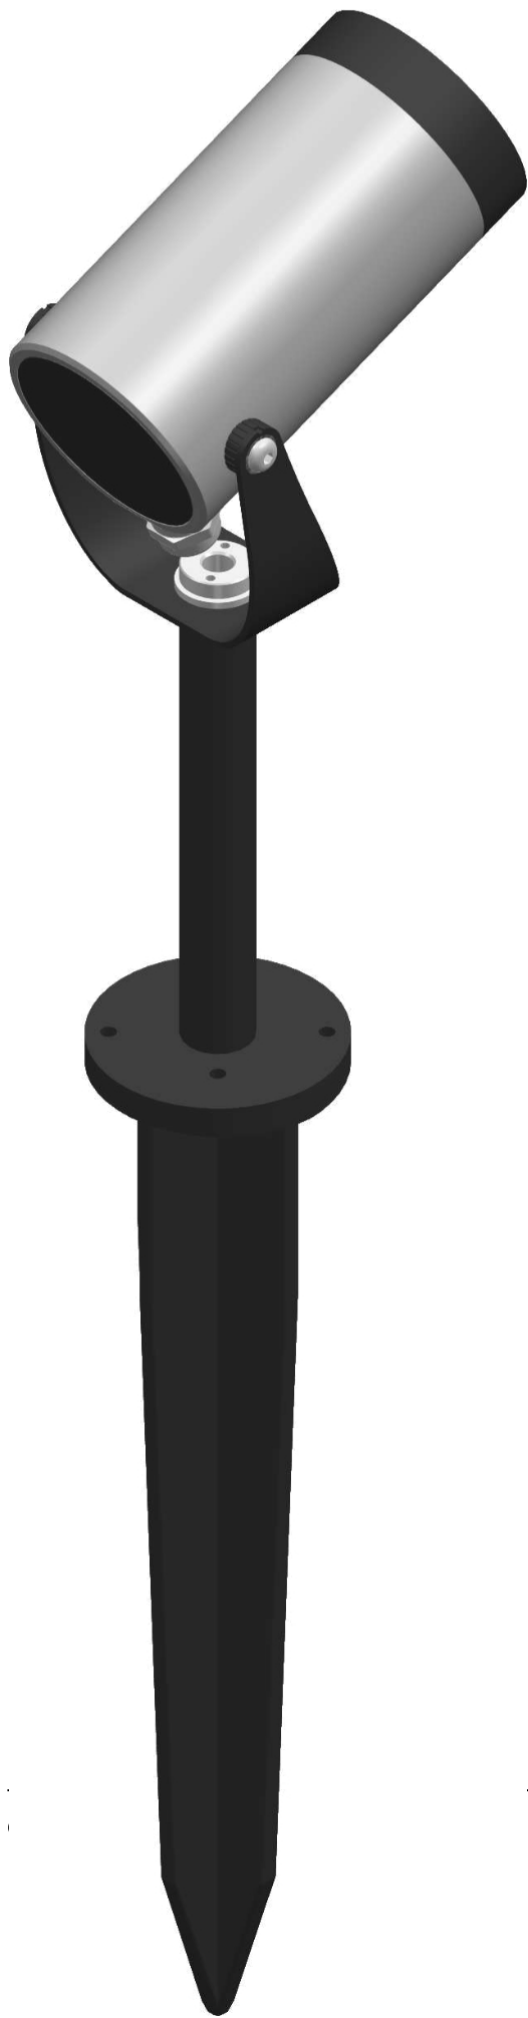

cod. 900421036

DX Stem

Proiettore per installazione su terreno realizzato in alluminio tornito e disponibile in 2 misure $\varnothing 38\text{mm}$ 3 altezze differenti (h.60mm, h.160mm, h.500mm) e $\varnothing 54\text{mm}$ (h.70mm, h.170mm, h.510mm). Caratterizzato dall'orientabilità e dalla bassa luminanza.

DIOMEDE SRL
LET THERE BE LIGHT

P.IVA 10949890965
DIOMEDE 2020

VIA A. MEUCCI 5
20876 ORNAGO (MB)
ITALIA

alu anod.

SPECIFICHE TECNICHE

Volt: 220-240
Sorgente luminosa: 6W W led
Potenza: 6,9W
Temperatura colore: 4000K
Lumen effettivi: 277
Fascio: 21
Classe: III
IP: IP65

DIMENSIONI

FOTOMETRIA