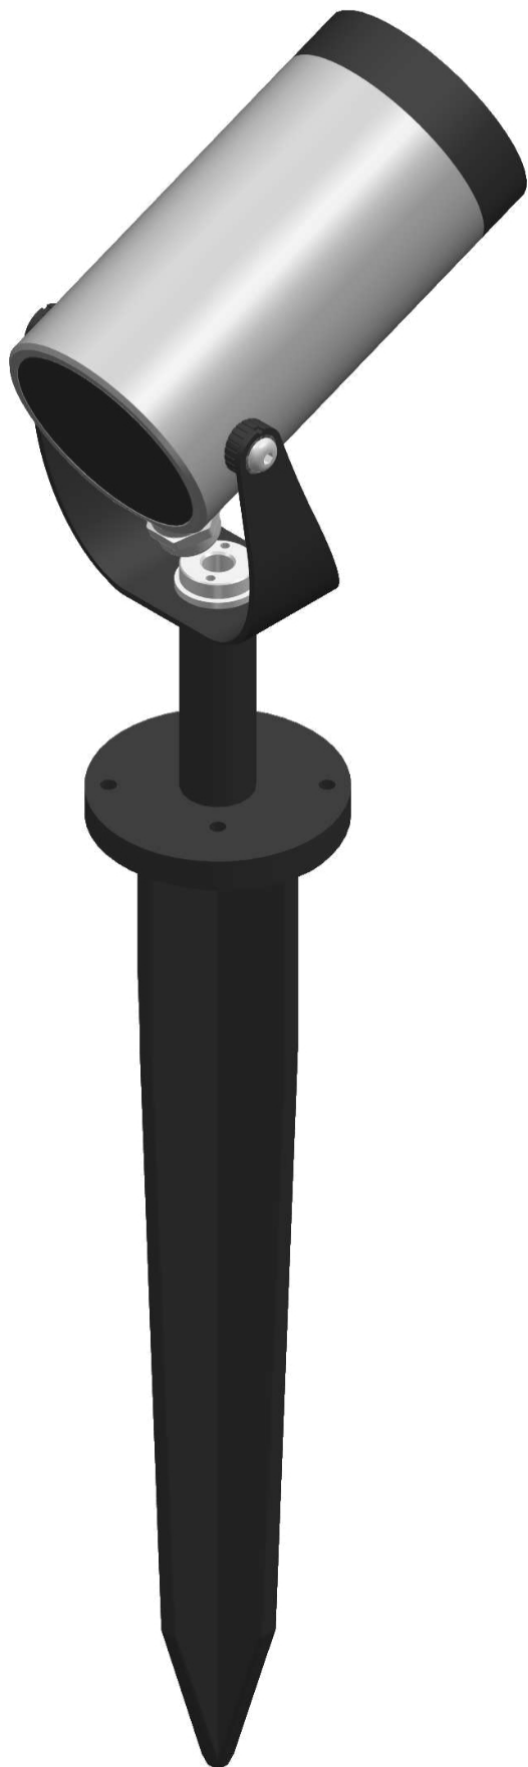

cod. 900421029

DX Stem

Proiettore per installazione su terreno realizzato in alluminio tornito e disponibile in 2 misure $\varnothing 38\text{mm}$ 3 altezze differenti (h.60mm, h.160mm, h.500mm) e $\varnothing 54\text{mm}$ (h.70mm, h.170mm, h.510mm). Caratterizzato dall'orientabilità e dalla bassa luminanza.

bronzo anod.

SPECIFICHE TECNICHE

Volt: 220-240
Sorgente luminosa: 6W W led
Potenza: 6,9W
Temperatura colore: 4000K
Lumen effettivi: 277
Fascio: 21
Classe: III
IP: IP65

DIMENSIONI

FOTOMETRIA