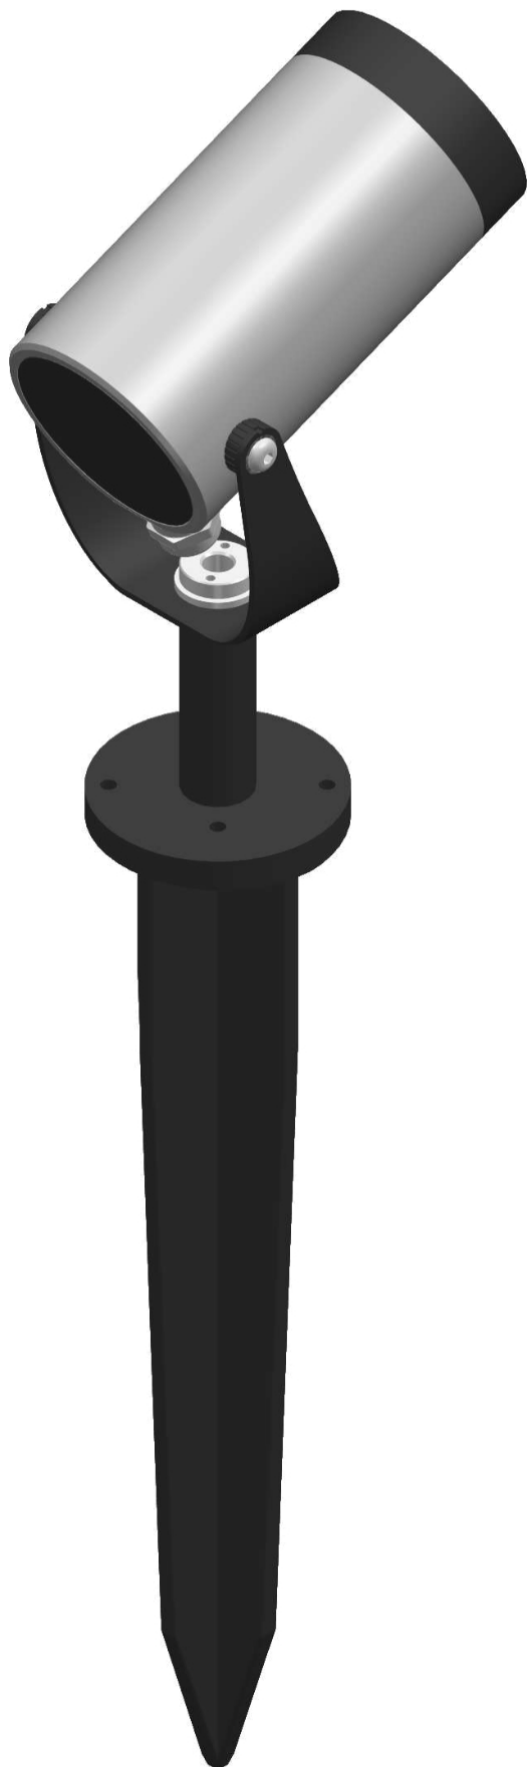

cod. 900421026

## DX Stem

Proiettore per installazione su terreno realizzato in alluminio tornito e disponibile in 2 misure  $\varnothing 38\text{mm}$  3 altezze differenti (h.60mm, h.160mm, h.500mm) e  $\varnothing 54\text{mm}$  (h.70mm, h.170mm, h.510mm). Caratterizzato dall'orientabilità e dalla bassa luminanza.

alu anod.

---

SPECIFICHE TECNICHE

Volt: 220-240  
Sorgente luminosa: 6W W led  
Potenza: 6,9W  
Temperatura colore: 4000K  
Lumen effettivi: 277  
Fascio: 21  
Classe: III  
IP: IP65

DIMENSIONI

FOTOMETRIA