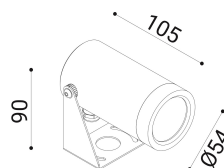

cod. 900412166

DX

Proiettore per installazione su superfici solide, a parete, soffitto o pavimento, realizzato in alluminio anodizzato tornito e disponibile in 2 misure  $\varnothing 38\text{mm}$  o  $\varnothing 54\text{mm}$  vasta versatilità di utilizzo grazie all'orientabilità e alla bassa luminanza.

Trattamento di anodizzazione superficiale nei colori alluminio naturale, bronzo e nero per gli accessori.

Proiettore per installazione su terreno realizzato in alluminio tornito e disponibile in 2 misure  $\varnothing 38\text{mm}$  3 altezze differenti (h.60mm, h.160mm, h.500mm) e  $\varnothing 54\text{mm}$  (h.70mm, h.170mm, h.510mm). Caratterizzato dall'orientabilità e dalla bassa luminanza.

## SPECIFICHE TECNICHE

24  
Sorgente luminosa: 6W W led  
Potenza:  
Temperatura colore: 3000K  
Lumen effettivi: 142  
Fascio: 52  
Classe: III  
IP: IP65

## DIMENSIONI