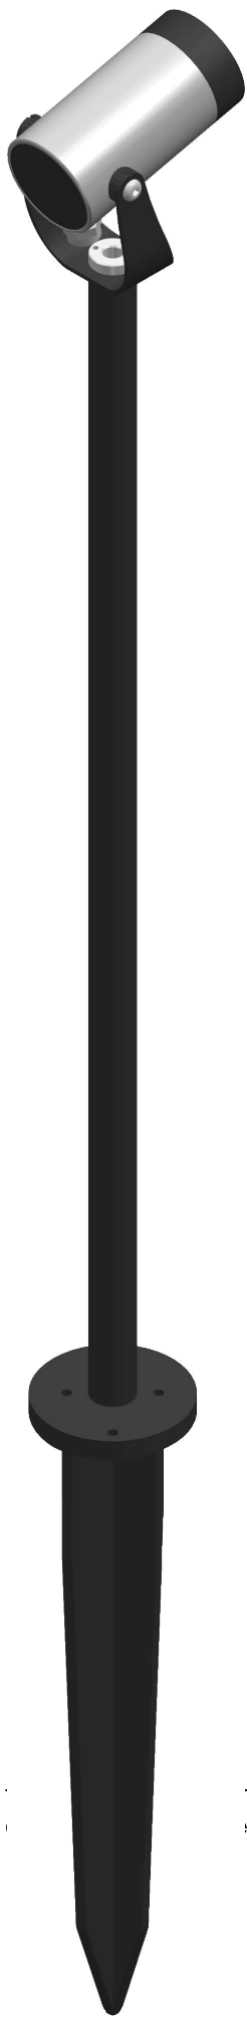

cod. 900412166

DX Stem

Proiettore per installazione su terreno realizzato in alluminio tornito e disponibile in 2 misure  $\varnothing 38\text{mm}$  3 altezze differenti (h.60mm, h.160mm, h.500mm) e  $\varnothing 54\text{mm}$  (h.70mm, h.170mm, h.510mm). Caratterizzato dall'orientabilità e dalla bassa luminanza.

---

DIOMEDE SRL  
LET THERE BE LIGHT

P.IVA 10949890965  
DIOMEDE 2020

VIA A. MEUCCI 5  
20876 ORNAGO (MB)  
ITALIA

alu anod.

---

SPECIFICHE TECNICHE

Volt: 24  
Sorgente luminosa: 6W W led  
Potenza:  
Temperatura colore: 3000K  
Lumen effettivi: 142  
Fascio: 52  
Classe: III  
IP: IP65

DIMENSIONI

FOTOMETRIA