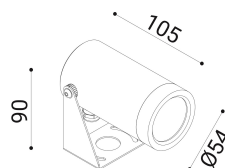

cod. 900412159

DX

Proiettore per installazione su superfici solide, a parete, soffitto o pavimento, realizzato in alluminio anodizzato tornito e disponibile in 2 misure  $\varnothing 38\text{mm}$  o  $\varnothing 54\text{mm}$  vasta versatilità di utilizzo grazie all'orientabilità e alla bassa luminanza.

Trattamento di anodizzazione superficiale nei colori alluminio naturale, bronzo e nero per gli accessori.

Proiettore per installazione su terreno realizzato in alluminio tornito e disponibile in 2 misure  $\varnothing 38\text{mm}$  3 altezze differenti (h.60mm, h.160mm, h.500mm) e  $\varnothing 54\text{mm}$  (h.70mm, h.170mm, h.510mm). Caratterizzato dall'orientabilità e dalla bassa luminanza.

## DIMENSIONI