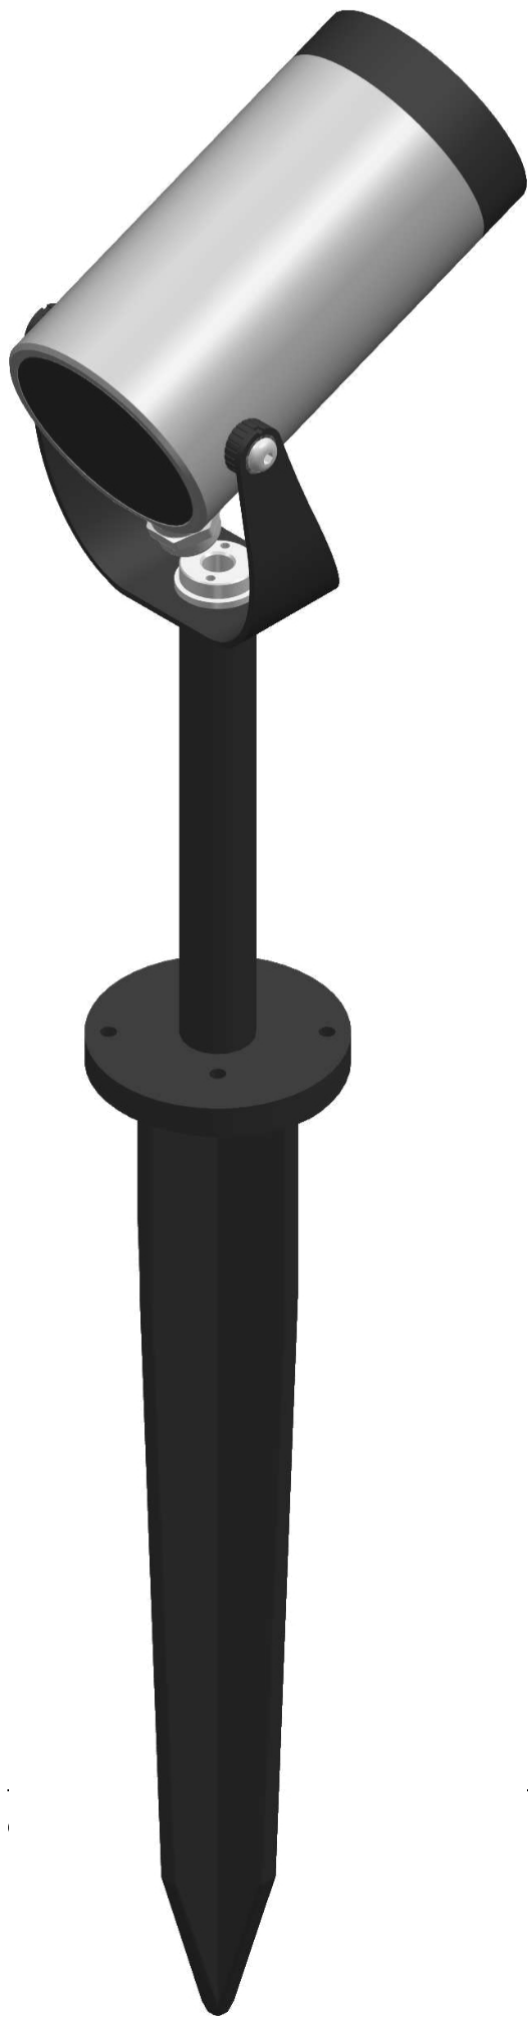

cod. 900412156

DX Stem

Proiettore per installazione su terreno realizzato in alluminio tornito e disponibile in 2 misure $\varnothing 38\text{mm}$ 3 altezze differenti (h.60mm, h.160mm, h.500mm) e $\varnothing 54\text{mm}$ (h.70mm, h.170mm, h.510mm). Caratterizzato dall'orientabilità e dalla bassa luminanza.

alu anod.

SPECIFICHE TECNICHE

Volt: 24
Sorgente luminosa: 6W W led
Potenza:
Temperatura colore: 3000K
Lumen effettivi: 142
Fascio: 52
Classe: III
IP: IP65

DIMENSIONI

FOTOMETRIA