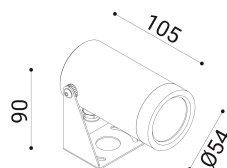

cod. 900412149

DX

Proiettore per installazione su superfici solide, a parete, soffitto o pavimento, realizzato in alluminio anodizzato tornito e disponibile in 2 misure  $\varnothing 38\text{mm}$  o  $\varnothing 54\text{mm}$  vasta versatilità di utilizzo grazie all'orientabilità e alla bassa luminanza.

Trattamento di anodizzazione superficiale nei colori alluminio naturale, bronzo e nero per gli accessori.

Proiettore per installazione su terreno realizzato in alluminio tornito e disponibile in 2 misure  $\varnothing 38\text{mm}$  3 altezze differenti (h.60mm, h.160mm, h.500mm) e  $\varnothing 54\text{mm}$  (h.70mm, h.170mm, h.510mm). Caratterizzato dall'orientabilità e dalla bassa luminanza.

## SPECIFICHE TECNICHE

24  
Sorgente luminosa: 6W W led  
Potenza:  
Temperatura colore: 3000K  
Lumen effettivi: 142  
Fascio: 52  
Classe: III  
IP: IP65

## DIMENSIONI