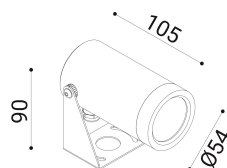

cod. 900412146

DX

Proiettore per installazione su superfici solide, a parete, soffitto o pavimento, realizzato in alluminio anodizzato tornito e disponibile in 2 misure  $\varnothing 38\text{mm}$  o  $\varnothing 54\text{mm}$  vasta versatilità di utilizzo grazie all'orientabilità e alla bassa luminanza.

Trattamento di anodizzazione superficiale nei colori alluminio naturale, bronzo e nero per gli accessori.

Proiettore per installazione su terreno realizzato in alluminio tornito e disponibile in 2 misure  $\varnothing 38\text{mm}$  3 altezze differenti (h.60mm, h.160mm, h.500mm) e  $\varnothing 54\text{mm}$  (h.70mm, h.170mm, h.510mm). Caratterizzato dall'orientabilità e dalla bassa luminanza.

## SPECIFICHE TECNICHE

24  
Sorgente luminosa: 6W W led  
Potenza:  
Temperatura colore: 3000K  
Lumen effettivi: 142  
Fascio: 52  
Classe: III  
IP: IP65

## DIMENSIONI