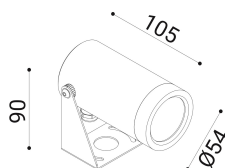

cod. 900412139

DX

Proiettore per installazione su superfici solide, a parete, soffitto o pavimento, realizzato in alluminio anodizzato tornito e disponibile in 2 misure  $\varnothing 38\text{mm}$  o  $\varnothing 54\text{mm}$  vasta versatilità di utilizzo grazie all'orientabilità e alla bassa luminanza.

Trattamento di anodizzazione superficiale nei colori alluminio naturale, bronzo e nero per gli accessori.

Proiettore per installazione su terreno realizzato in alluminio tornito e disponibile in 2 misure  $\varnothing 38\text{mm}$  3 altezze differenti (h.60mm, h.160mm, h.500mm) e  $\varnothing 54\text{mm}$  (h.70mm, h.170mm, h.510mm). Caratterizzato dall'orientabilità e dalla bassa luminanza.

## DIMENSIONI