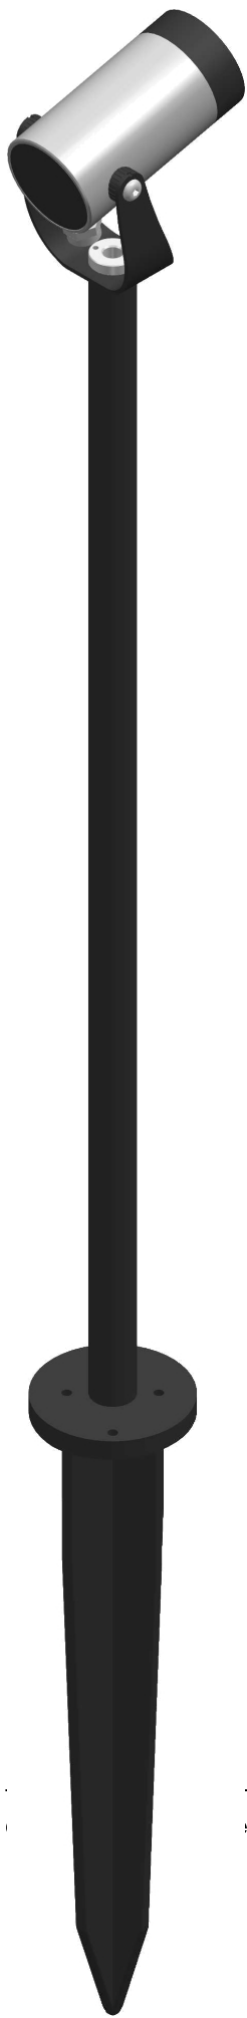

cod. 900412139

DX Stem

Proiettore per installazione su terreno realizzato in alluminio tornito e disponibile in 2 misure $\varnothing 38\text{mm}$ 3 altezze differenti (h.60mm, h.160mm, h.500mm) e $\varnothing 54\text{mm}$ (h.70mm, h.170mm, h.510mm). Caratterizzato dall'orientabilità e dalla bassa luminanza.

DIOMEDE SRL
LET THERE BE LIGHT
P.IVA 10949890965
DIOMEDE 2020

VIA A. MEUCCI 5
20876 ORNAGO (MB)
ITALIA

bronzo anod.

SPECIFICHE TECNICHE

Volt: 24
Sorgente luminosa: 6W W led
Potenza:
Temperatura colore: 3000K
Lumen effettivi: 264
Fascio: 21
Classe: III
IP: IP65

DIMENSIONI

FOTOMETRIA