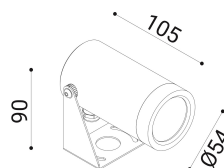

DIMENSIONI

FOTOMETRIA

diomede

DIOMEDE SRL
LET THERE BE LIGHT

P.IVA 10949890965
DIOMEDE 2020

VIA A. MEUCCI 5
20876 ORNAGO (MB)
ITALIA