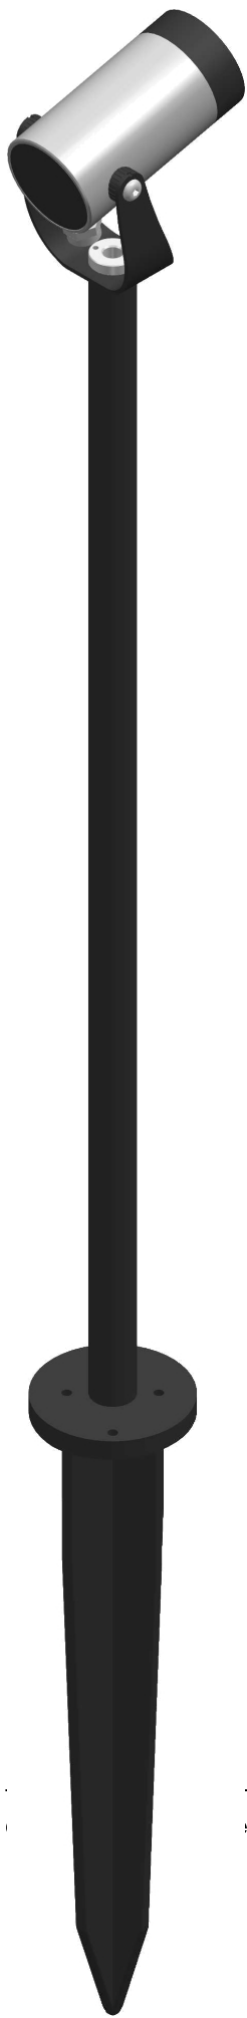

cod. 900412136

DX Stem

Proiettore per installazione su terreno realizzato in alluminio tornito e disponibile in 2 misure  $\varnothing 38\text{mm}$  3 altezze differenti (h.60mm, h.160mm, h.500mm) e  $\varnothing 54\text{mm}$  (h.70mm, h.170mm, h.510mm). Caratterizzato dall'orientabilità e dalla bassa luminanza.

---

DIOMEDE SRL  
LET THERE BE LIGHT  
P.IVA 10949890965  
DIOMEDE 2020

VIA A. MEUCCI 5  
20876 ORNAGO (MB)  
ITALIA

alu anod.

---

SPECIFICHE TECNICHE

Volt: 24  
Sorgente luminosa: 6W W led  
Potenza:  
Temperatura colore: 3000K  
Lumen effettivi: 264  
Fascio: 21  
Classe: III  
IP: IP65

DIMENSIONI

FOTOMETRIA