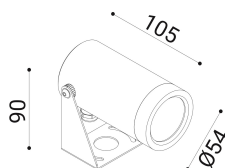

cod. 900412129

DX

Proiettore per installazione su superfici solide, a parete, soffitto o pavimento, realizzato in alluminio anodizzato tornito e disponibile in 2 misure  $\varnothing 38\text{mm}$  o  $\varnothing 54\text{mm}$  vasta versatilità di utilizzo grazie all'orientabilità e alla bassa luminanza.

Trattamento di anodizzazione superficiale nei colori alluminio naturale, bronzo e nero per gli accessori.

Proiettore per installazione su terreno realizzato in alluminio tornito e disponibile in 2 misure  $\varnothing 38\text{mm}$  3 altezze differenti (h.60mm, h.160mm, h.500mm) e  $\varnothing 54\text{mm}$  (h.70mm, h.170mm, h.510mm). Caratterizzato dall'orientabilità e dalla bassa luminanza.

## DIMENSIONI