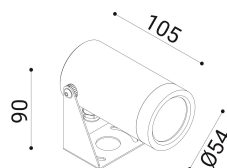

cod. 900412126

DX

Proiettore per installazione su superfici solide, a parete, soffitto o pavimento, realizzato in alluminio anodizzato tornito e disponibile in 2 misure  $\varnothing 38\text{mm}$  o  $\varnothing 54\text{mm}$  vasta versatilità di utilizzo grazie all'orientabilità e alla bassa luminanza.

Trattamento di anodizzazione superficiale nei colori alluminio naturale, bronzo e nero per gli accessori.

Proiettore per installazione su terreno realizzato in alluminio tornito e disponibile in 2 misure  $\varnothing 38\text{mm}$  3 altezze differenti (h.60mm, h.160mm, h.500mm) e  $\varnothing 54\text{mm}$  (h.70mm, h.170mm, h.510mm). Caratterizzato dall'orientabilità e dalla bassa luminanza.

## DIMENSIONI