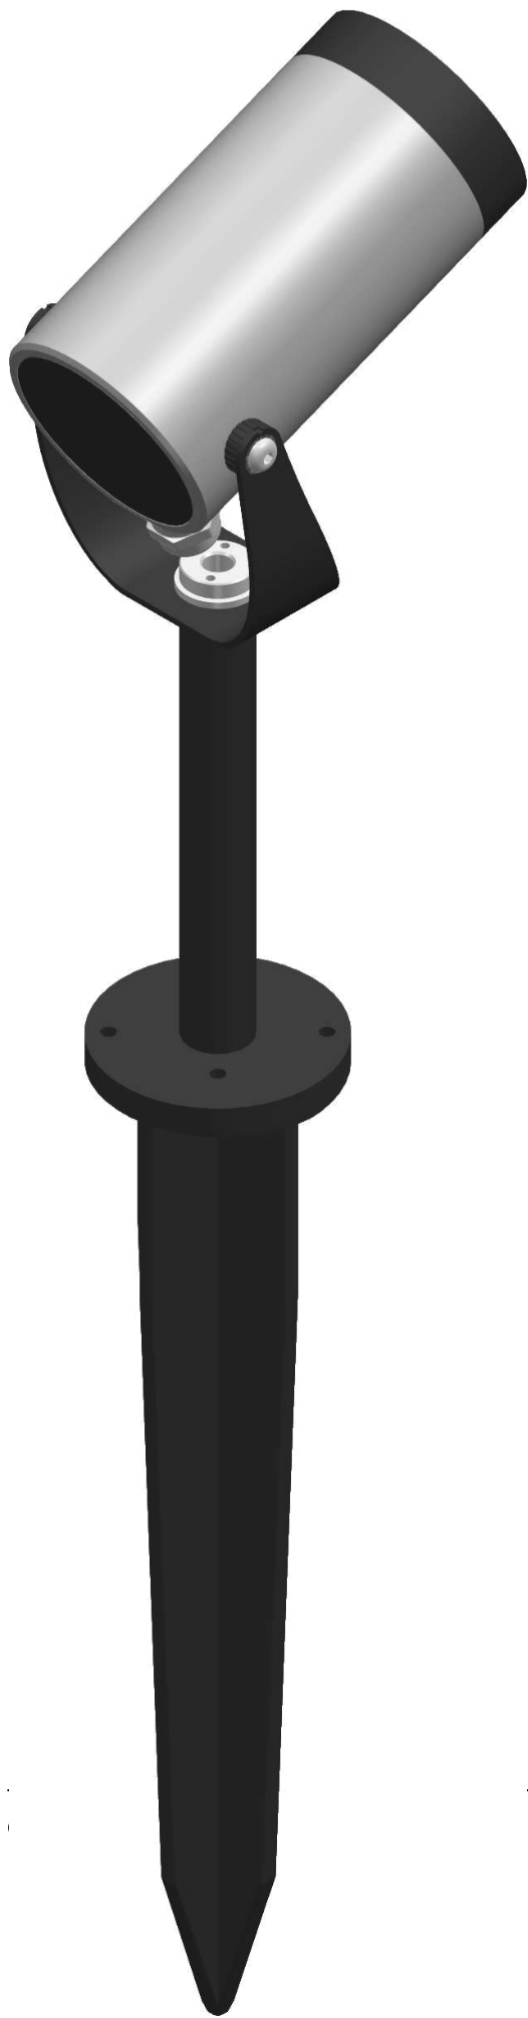

cod. 900412126

DX Stem

Proiettore per installazione su terreno realizzato in alluminio tornito e disponibile in 2 misure $\varnothing 38\text{mm}$ 3 altezze differenti (h.60mm, h.160mm, h.500mm) e $\varnothing 54\text{mm}$ (h.70mm, h.170mm, h.510mm). Caratterizzato dall'orientabilità e dalla bassa luminanza.

alu anod.

SPECIFICHE TECNICHE

Volt: 24
Sorgente luminosa: 6W W led
Potenza:
Temperatura colore: 3000K
Lumen effettivi: 264
Fascio: 21
Classe: III
IP: IP65

DIMENSIONI

FOTOMETRIA