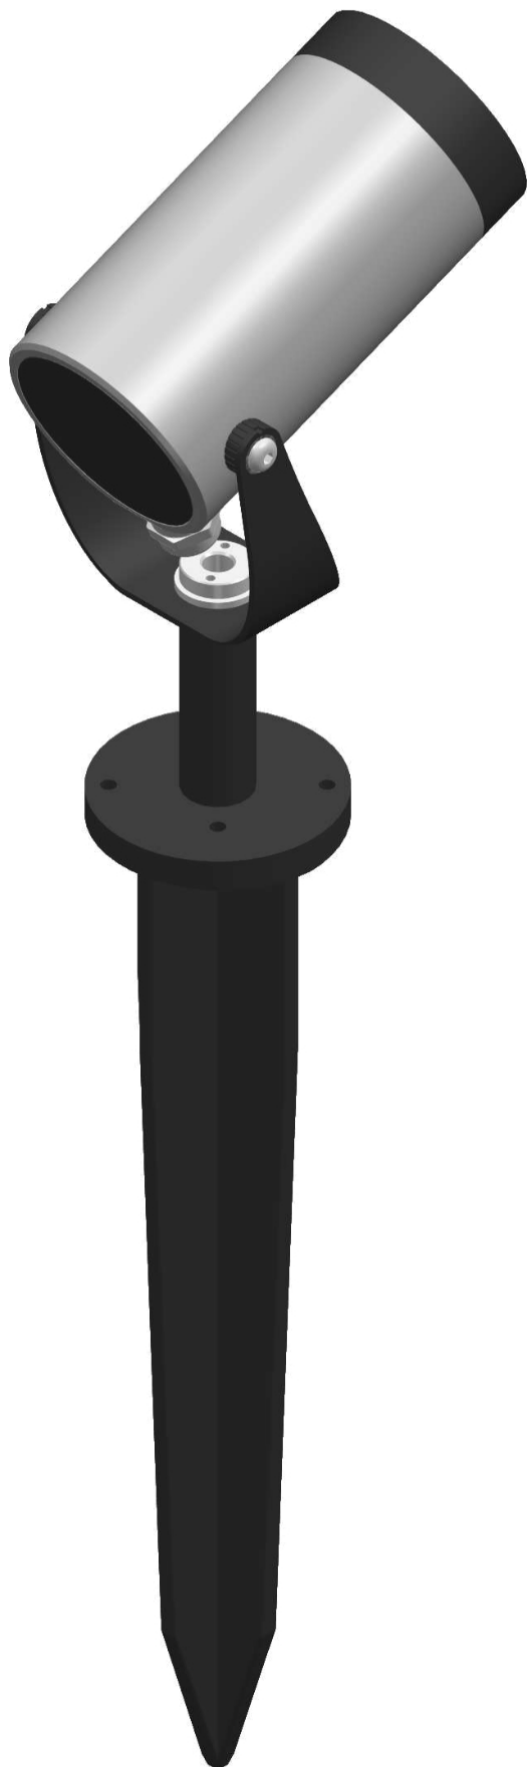

cod. 900412116

DX Stem

Proiettore per installazione su terreno realizzato in alluminio tornito e disponibile in 2 misure $\varnothing 38\text{mm}$ 3 altezze differenti (h.60mm, h.160mm, h.500mm) e $\varnothing 54\text{mm}$ (h.70mm, h.170mm, h.510mm). Caratterizzato dall'orientabilità e dalla bassa luminanza.

alu anod.

SPECIFICHE TECNICHE

Volt: 24
Sorgente luminosa: 6W W led
Potenza:
Temperatura colore: 3000K
Lumen effettivi: 264
Fascio: 21
Classe: III
IP: IP65

DIMENSIONI

FOTOMETRIA