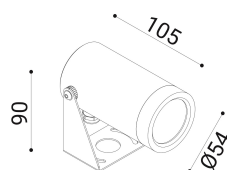

cod. 900412109

DX

Proiettore per installazione su superfici solide, a parete, soffitto o pavimento, realizzato in alluminio anodizzato tornito e disponibile in 2 misure  $\varnothing 38\text{mm}$  o  $\varnothing 54\text{mm}$  vasta versatilità di utilizzo grazie all'orientabilità e alla bassa luminanza.

Trattamento di anodizzazione superficiale nei colori alluminio naturale, bronzo e nero per gli accessori.

Proiettore per installazione su terreno realizzato in alluminio tornito e disponibile in 2 misure  $\varnothing 38\text{mm}$  3 altezze differenti (h.60mm, h.160mm, h.500mm) e  $\varnothing 54\text{mm}$  (h.70mm, h.170mm, h.510mm). Caratterizzato dall'orientabilità e dalla bassa luminanza.

## DIMENSIONI