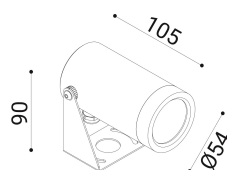

cod. 900412099

DX

Proiettore per installazione su superfici solide, a parete, soffitto o pavimento, realizzato in alluminio anodizzato tornito e disponibile in 2 misure  $\varnothing 38\text{mm}$  o  $\varnothing 54\text{mm}$  vasta versatilità di utilizzo grazie all'orientabilità e alla bassa luminanza.

Trattamento di anodizzazione superficiale nei colori alluminio naturale, bronzo e nero per gli accessori.

Proiettore per installazione su terreno realizzato in alluminio tornito e disponibile in 2 misure  $\varnothing 38\text{mm}$  3 altezze differenti (h.60mm, h.160mm, h.500mm) e  $\varnothing 54\text{mm}$  (h.70mm, h.170mm, h.510mm). Caratterizzato dall'orientabilità e dalla bassa luminanza.

## DIMENSIONI