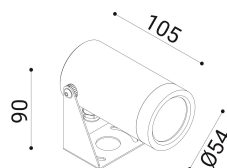

DIMENSIONI

FOTOMETRIA

diomede

DIOMEDE SRL
LET THERE BE LIGHT

P.IVA 10949890965
DIOMEDE 2020

VIA A. MEUCCI 5
20876 ORNAGO (MB)
ITALIA