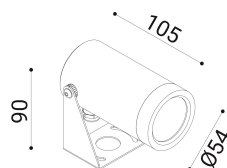

cod. 900412089

DX

Proiettore per installazione su superfici solide, a parete, soffitto o pavimento, realizzato in alluminio anodizzato tornito e disponibile in 2 misure  $\varnothing 38\text{mm}$  o  $\varnothing 54\text{mm}$  vasta versatilità di utilizzo grazie all'orientabilità e alla bassa luminanza.

Trattamento di anodizzazione superficiale nei colori alluminio naturale, bronzo e nero per gli accessori.

Proiettore per installazione su terreno realizzato in alluminio tornito e disponibile in 2 misure  $\varnothing 38\text{mm}$  3 altezze differenti (h.60mm, h.160mm, h.500mm) e  $\varnothing 54\text{mm}$  (h.70mm, h.170mm, h.510mm). Caratterizzato dall'orientabilità e dalla bassa luminanza.

## DIMENSIONI