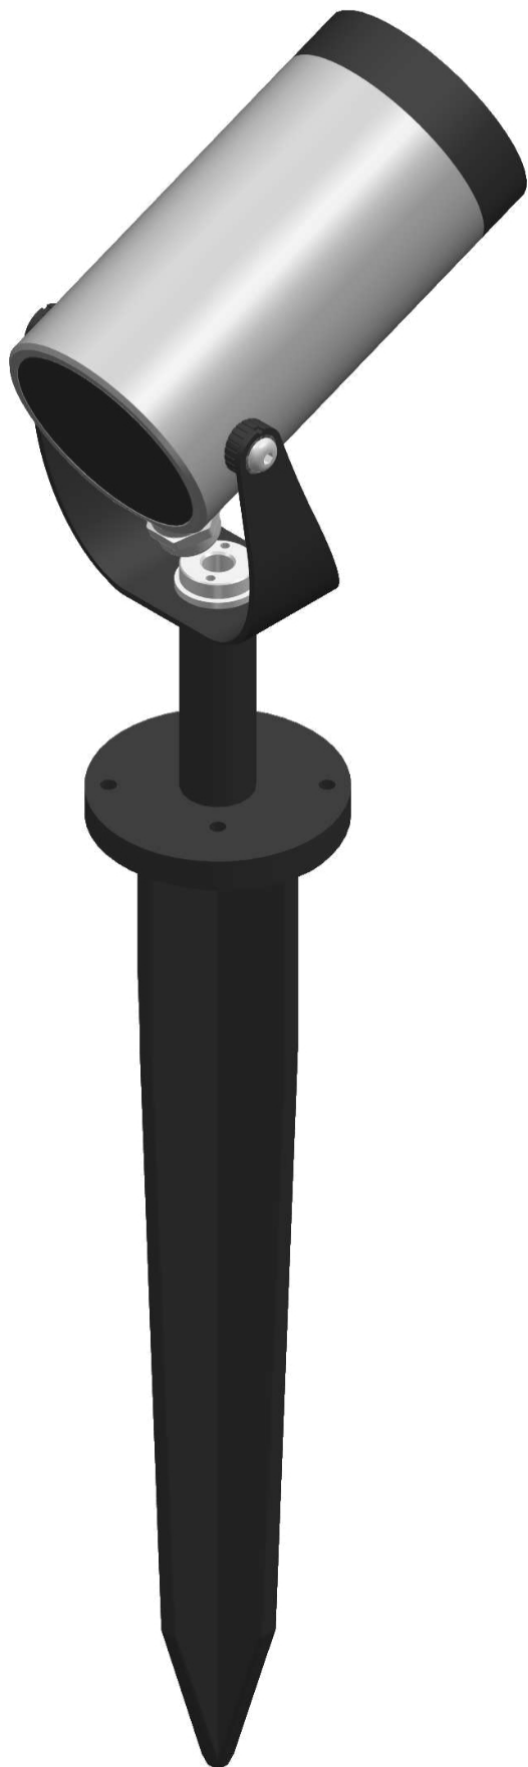

cod. 900412089

DX Stem

Proiettore per installazione su terreno realizzato in alluminio tornito e disponibile in 2 misure $\varnothing 38\text{mm}$ 3 altezze differenti (h.60mm, h.160mm, h.500mm) e $\varnothing 54\text{mm}$ (h.70mm, h.170mm, h.510mm). Caratterizzato dall'orientabilità e dalla bassa luminanza.

bronzo anod.

SPECIFICHE TECNICHE

Volt: 24
Sorgente luminosa: 2W W led
Potenza: 3W
Temperatura colore: 3000K
Lumen effettivi: 72
Fascio: 36
Classe: III
IP: IP65

DIMENSIONI

FOTOMETRIA