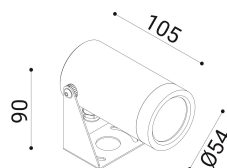

cod. 900412086

DX

Proiettore per installazione su superfici solide, a parete, soffitto o pavimento, realizzato in alluminio anodizzato tornito e disponibile in 2 misure  $\varnothing 38\text{mm}$  o  $\varnothing 54\text{mm}$  vasta versatilità di utilizzo grazie all'orientabilità e alla bassa luminanza.

Trattamento di anodizzazione superficiale nei colori alluminio naturale, bronzo e nero per gli accessori.

Proiettore per installazione su terreno realizzato in alluminio tornito e disponibile in 2 misure  $\varnothing 38\text{mm}$  3 altezze differenti (h.60mm, h.160mm, h.500mm) e  $\varnothing 54\text{mm}$  (h.70mm, h.170mm, h.510mm). Caratterizzato dall'orientabilità e dalla bassa luminanza.

## DIMENSIONI