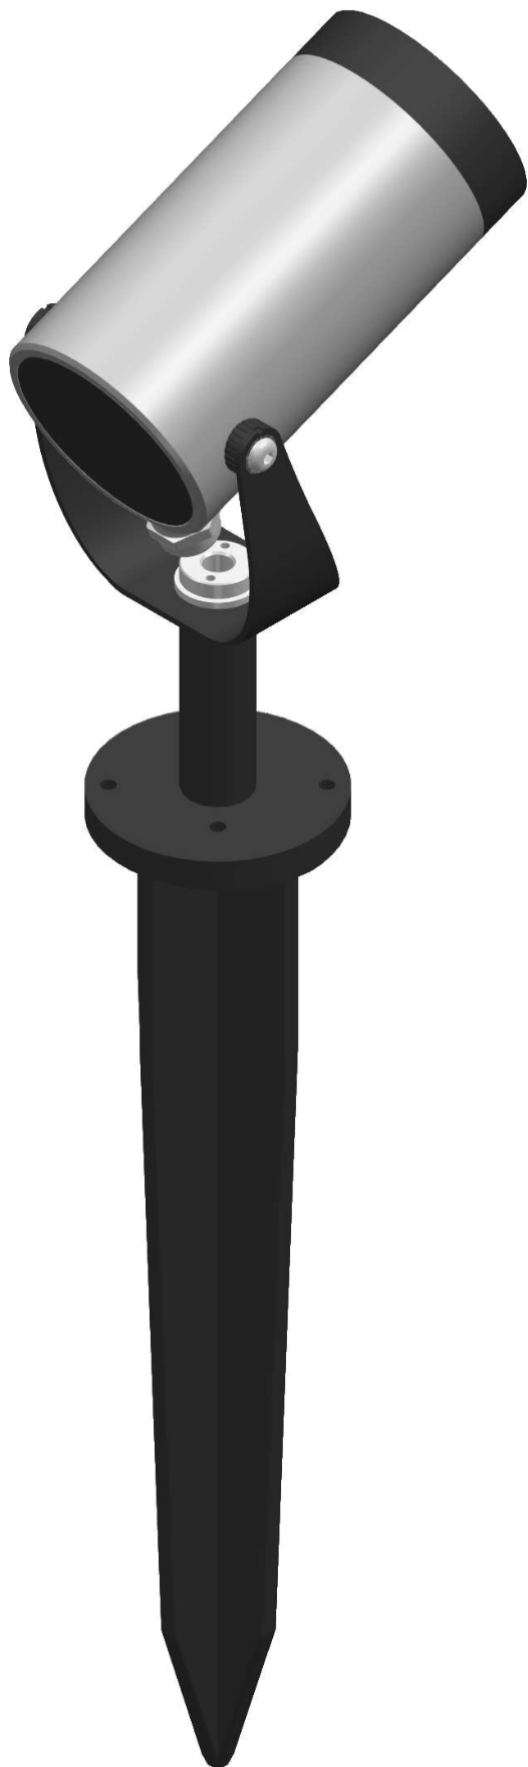

cod. 900412086

## DX Stem

Proiettore per installazione su terreno realizzato in alluminio tornito e disponibile in 2 misure  $\varnothing 38\text{mm}$  3 altezze differenti (h.60mm, h.160mm, h.500mm) e  $\varnothing 54\text{mm}$  (h.70mm, h.170mm, h.510mm). Caratterizzato dall'orientabilità e dalla bassa luminanza.

alu anod.

---

SPECIFICHE TECNICHE

Volt: 24  
Sorgente luminosa: 2W W led  
Potenza: 3W  
Temperatura colore: 3000K  
Lumen effettivi: 72  
Fascio: 36  
Classe: III  
IP: IP65

DIMENSIONI

FOTOMETRIA