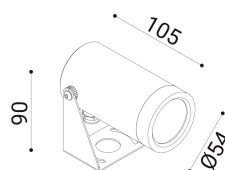

cod. 900412079

DX

Proiettore per installazione su superfici solide, a parete, soffitto o pavimento, realizzato in alluminio anodizzato tornito e disponibile in 2 misure  $\varnothing 38\text{mm}$  o  $\varnothing 54\text{mm}$  vasta versatilità di utilizzo grazie all'orientabilità e alla bassa luminanza.

Trattamento di anodizzazione superficiale nei colori alluminio naturale, bronzo e nero per gli accessori.

Proiettore per installazione su terreno realizzato in alluminio tornito e disponibile in 2 misure  $\varnothing 38\text{mm}$  3 altezze differenti (h.60mm, h.160mm, h.500mm) e  $\varnothing 54\text{mm}$  (h.70mm, h.170mm, h.510mm). Caratterizzato dall'orientabilità e dalla bassa luminanza.

## DIMENSIONI