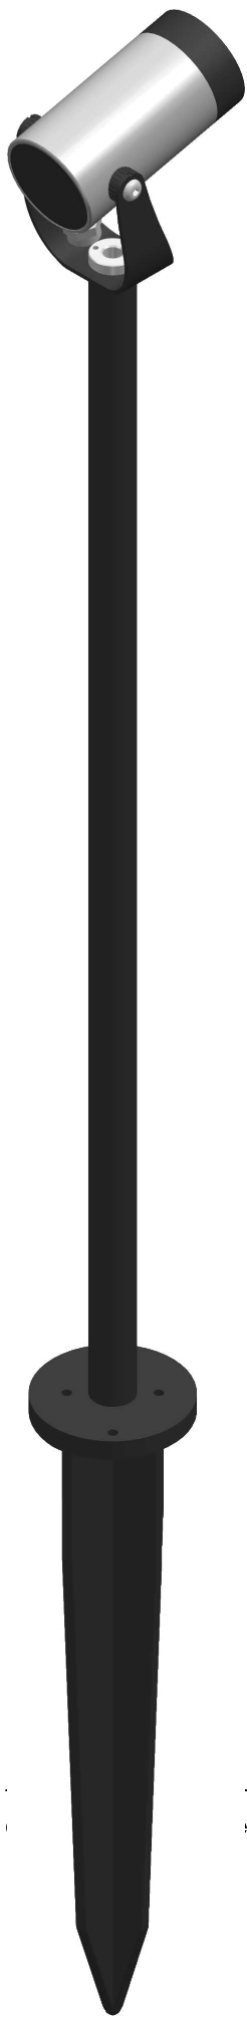

cod. 900412079

DX Stem

Proiettore per installazione su terreno realizzato in alluminio tornito e disponibile in 2 misure $\varnothing 38\text{mm}$ 3 altezze differenti (h.60mm, h.160mm, h.500mm) e $\varnothing 54\text{mm}$ (h.70mm, h.170mm, h.510mm). Caratterizzato dall'orientabilità e dalla bassa luminanza.

DIOMEDE SRL
LET THERE BE LIGHT

P.IVA 10949890965
DIOMEDE 2020

VIA A. MEUCCI 5
20876 ORNAGO (MB)
ITALIA

bronzo anod.

SPECIFICHE TECNICHE

Volt: 24
Sorgente luminosa: 2W W led
Potenza: 3W
Temperatura colore: 3000K
Lumen effettivi: 103
Fascio: 15
Classe: III
IP: IP65

DIMENSIONI

FOTOMETRIA