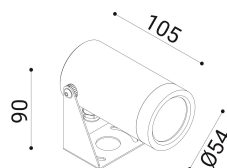

cod. 900412066

DX

Proiettore per installazione su superfici solide, a parete, soffitto o pavimento, realizzato in alluminio anodizzato tornito e disponibile in 2 misure  $\varnothing 38\text{mm}$  o  $\varnothing 54\text{mm}$  vasta versatilità di utilizzo grazie all'orientabilità e alla bassa luminanza.

Trattamento di anodizzazione superficiale nei colori alluminio naturale, bronzo e nero per gli accessori.

Proiettore per installazione su terreno realizzato in alluminio tornito e disponibile in 2 misure  $\varnothing 38\text{mm}$  3 altezze differenti (h.60mm, h.160mm, h.500mm) e  $\varnothing 54\text{mm}$  (h.70mm, h.170mm, h.510mm). Caratterizzato dall'orientabilità e dalla bassa luminanza.

## DIMENSIONI