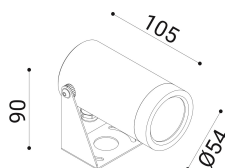

cod. 900412059

DX

Proiettore per installazione su superfici solide, a parete, soffitto o pavimento, realizzato in alluminio anodizzato tornito e disponibile in 2 misure  $\varnothing 38\text{mm}$  o  $\varnothing 54\text{mm}$  vasta versatilità di utilizzo grazie all'orientabilità e alla bassa luminanza.

Trattamento di anodizzazione superficiale nei colori alluminio naturale, bronzo e nero per gli accessori.

Proiettore per installazione su terreno realizzato in alluminio tornito e disponibile in 2 misure  $\varnothing 38\text{mm}$  3 altezze differenti (h.60mm, h.160mm, h.500mm) e  $\varnothing 54\text{mm}$  (h.70mm, h.170mm, h.510mm). Caratterizzato dall'orientabilità e dalla bassa luminanza.

## DIMENSIONI