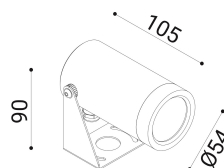

cod. 900412056

DX

Proiettore per installazione su superfici solide, a parete, soffitto o pavimento, realizzato in alluminio anodizzato tornito e disponibile in 2 misure  $\varnothing 38\text{mm}$  o  $\varnothing 54\text{mm}$  vasta versatilità di utilizzo grazie all'orientabilità e alla bassa luminanza.

Trattamento di anodizzazione superficiale nei colori alluminio naturale, bronzo e nero per gli accessori.

Proiettore per installazione su terreno realizzato in alluminio tornito e disponibile in 2 misure  $\varnothing 38\text{mm}$  3 altezze differenti (h.60mm, h.160mm, h.500mm) e  $\varnothing 54\text{mm}$  (h.70mm, h.170mm, h.510mm). Caratterizzato dall'orientabilità e dalla bassa luminanza.

## DIMENSIONI