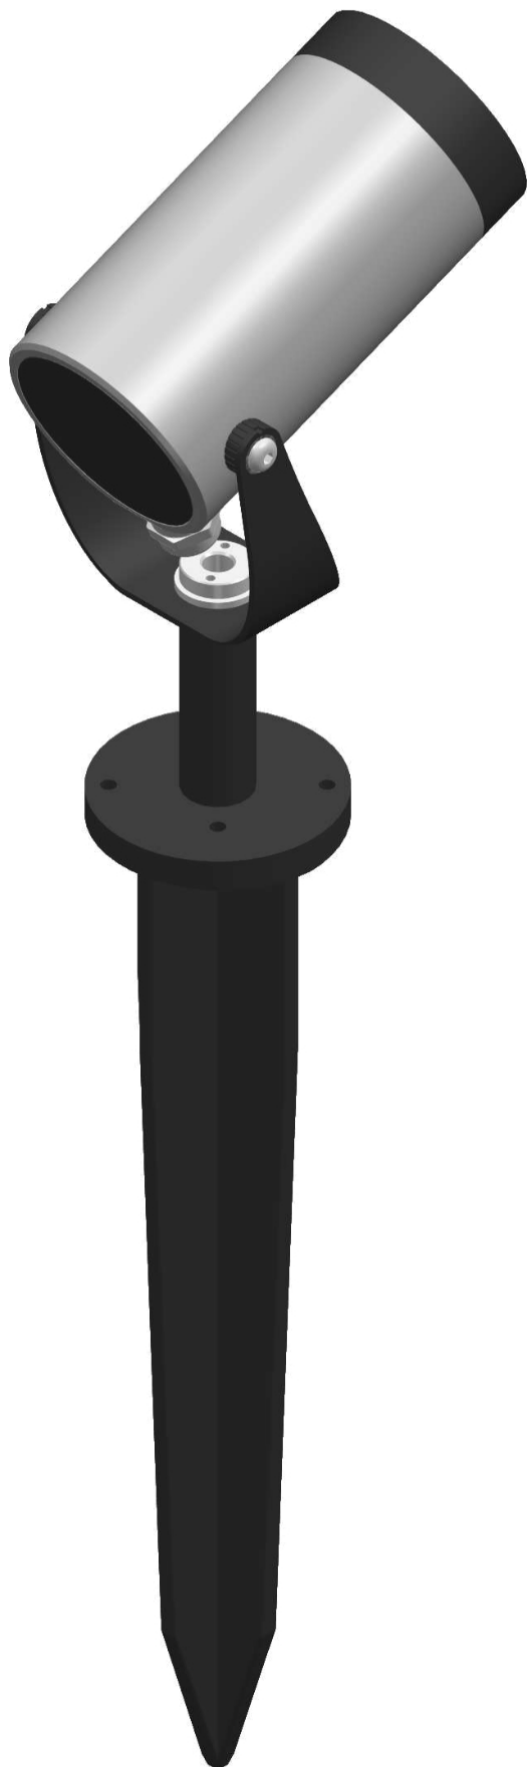

cod. 900412056

DX Stem

Proiettore per installazione su terreno realizzato in alluminio tornito e disponibile in 2 misure $\varnothing 38\text{mm}$ 3 altezze differenti (h.60mm, h.160mm, h.500mm) e $\varnothing 54\text{mm}$ (h.70mm, h.170mm, h.510mm). Caratterizzato dall'orientabilità e dalla bassa luminanza.

alu anod.

SPECIFICHE TECNICHE

Volt: 24
Sorgente luminosa: 2W W led
Potenza: 3W
Temperatura colore: 3000K
Lumen effettivi: 103
Fascio: 15
Classe: III
IP: IP65

DIMENSIONI

FOTOMETRIA