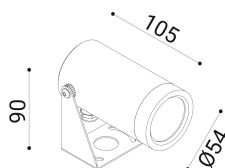

DIMENSIONI

FOTOMETRIA

diomede

DIOMEDE SRL
LET THERE BE LIGHT

VIA A. MEUCCI 5
20876 ORNAGO (MB)
ITALIA

P.IVA 10949890965
DIOMEDE 2020