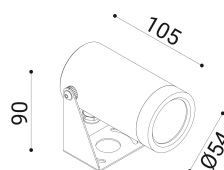

cod. 900411079

DX

Proiettore per installazione su superfici solide, a parete, soffitto o pavimento, realizzato in alluminio anodizzato tornito e disponibile in 2 misure  $\varnothing 38\text{mm}$  o  $\varnothing 54\text{mm}$  vasta versatilità di utilizzo grazie all'orientabilità e alla bassa luminanza.

Trattamento di anodizzazione superficiale nei colori alluminio naturale, bronzo e nero per gli accessori.

Proiettore per installazione su terreno realizzato in alluminio tornito e disponibile in 2 misure  $\varnothing 38\text{mm}$  3 altezze differenti (h.60mm, h.160mm, h.500mm) e  $\varnothing 54\text{mm}$  (h.70mm, h.170mm, h.510mm). Caratterizzato dall'orientabilità e dalla bassa luminanza.

## DIMENSIONI