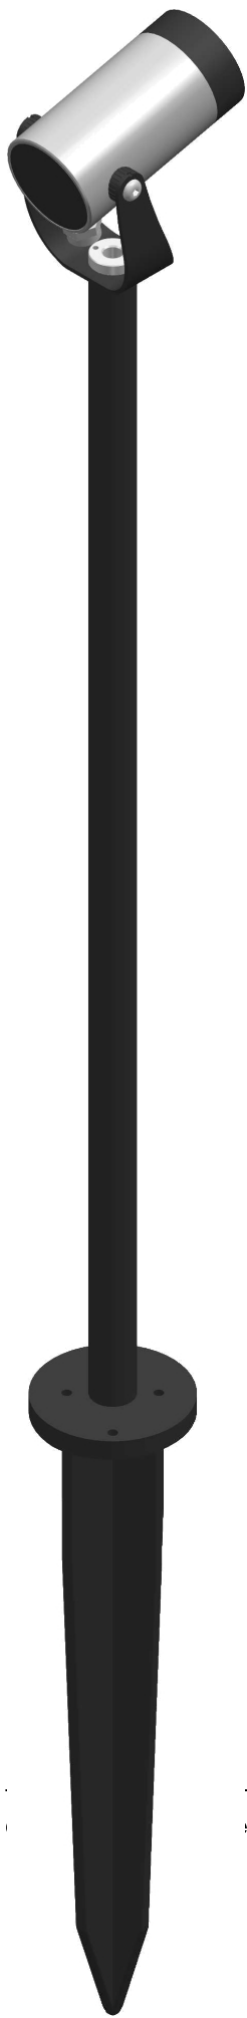

cod. 900411076

DX Stem

Proiettore per installazione su terreno realizzato in alluminio tornito e disponibile in 2 misure $\varnothing 38\text{mm}$ 3 altezze differenti (h.60mm, h.160mm, h.500mm) e $\varnothing 54\text{mm}$ (h.70mm, h.170mm, h.510mm). Caratterizzato dall'orientabilità e dalla bassa luminanza.

DIOMEDE SRL
LET THERE BE LIGHT
P.IVA 10949890965
DIOMEDE 2020

VIA A. MEUCCI 5
20876 ORNAGO (MB)
ITALIA

alu anod.

SPECIFICHE TECNICHE

Volt: 220-240
Sorgente luminosa: 6W W led
Potenza: 6,9W
Temperatura colore: 3000K
Lumen effettivi: 142
Fascio: 52
Classe: III
IP: IP65

DIMENSIONI

FOTOMETRIA