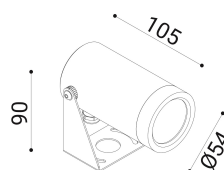

cod. 900411069

DX

Proiettore per installazione su superfici solide, a parete, soffitto o pavimento, realizzato in alluminio anodizzato tornito e disponibile in 2 misure  $\varnothing 38\text{mm}$  o  $\varnothing 54\text{mm}$  vasta versatilità di utilizzo grazie all'orientabilità e alla bassa luminanza.

Trattamento di anodizzazione superficiale nei colori alluminio naturale, bronzo e nero per gli accessori.

Proiettore per installazione su terreno realizzato in alluminio tornito e disponibile in 2 misure  $\varnothing 38\text{mm}$  3 altezze differenti (h.60mm, h.160mm, h.500mm) e  $\varnothing 54\text{mm}$  (h.70mm, h.170mm, h.510mm). Caratterizzato dall'orientabilità e dalla bassa luminanza.

## DIMENSIONI