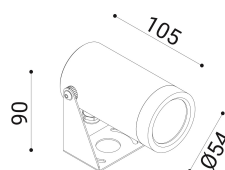

DIMENSIONI

FOTOMETRIA

diomede

DIOMEDE SRL
LET THERE BE LIGHT

P.IVA 10949890965
DIOMEDE 2020

VIA A. MEUCCI 5
20876 ORNAGO (MB)
ITALIA