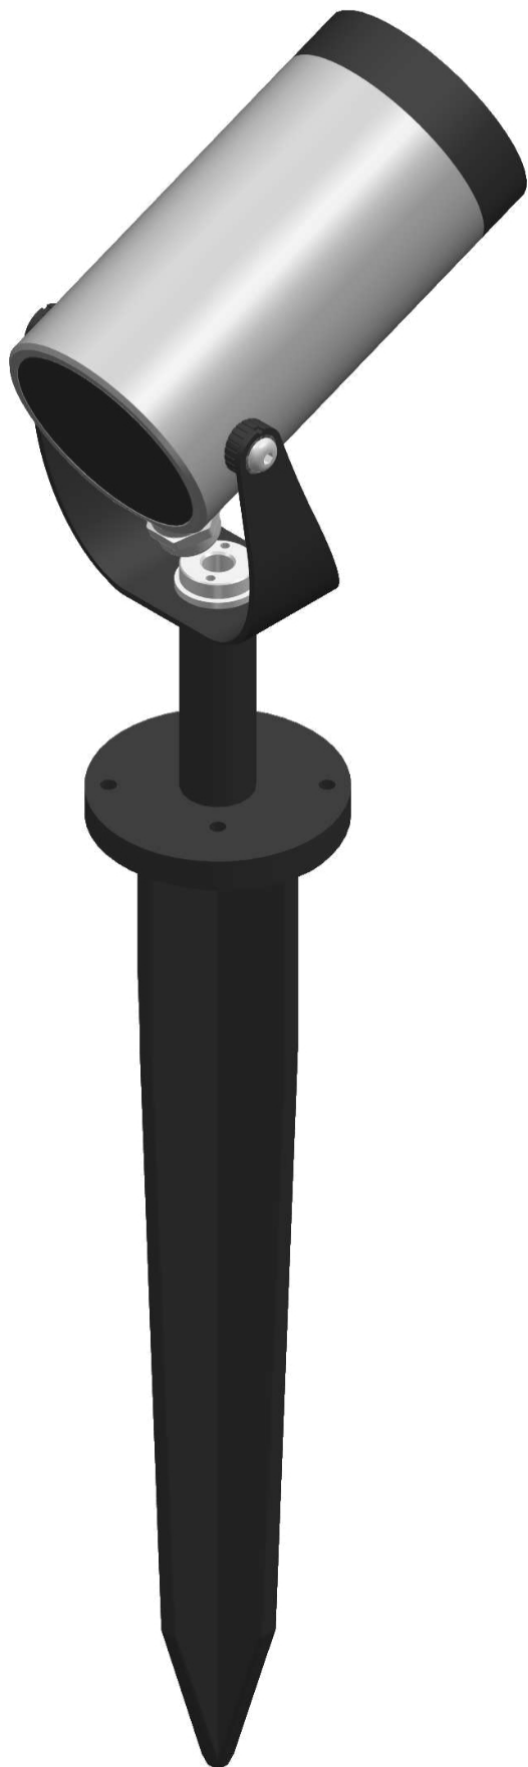

cod. 900411059

DX Stem

Proiettore per installazione su terreno realizzato in alluminio tornito e disponibile in 2 misure $\varnothing 38\text{mm}$ 3 altezze differenti (h.60mm, h.160mm, h.500mm) e $\varnothing 54\text{mm}$ (h.70mm, h.170mm, h.510mm). Caratterizzato dall'orientabilità e dalla bassa luminanza.

bronzo anod.

SPECIFICHE TECNICHE

Volt: 220-240
Sorgente luminosa: 6W W led
Potenza: 6,9W
Temperatura colore: 3000K
Lumen effettivi: 142
Fascio: 52
Classe: III
IP: IP65

DIMENSIONI

FOTOMETRIA

diomede

DIOMEDE SRL
LET THERE BE LIGHT