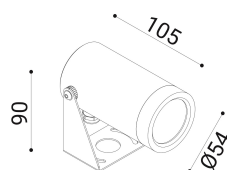

DIMENSIONI

FOTOMETRIA

diomede

DIOMEDE SRL
LET THERE BE LIGHT

VIA A. MEUCCI 5
20876 ORNAGO (MB)
ITALIA

P.IVA 10949890965
DIOMEDE 2020