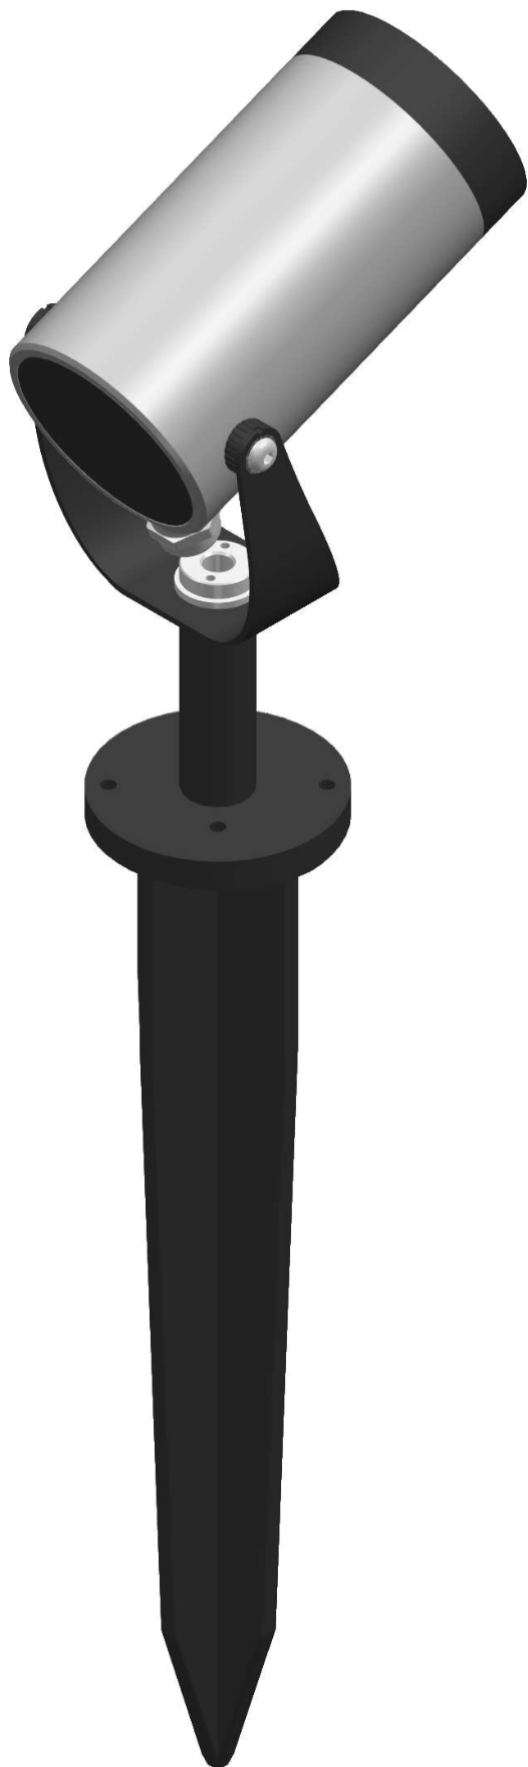

cod. 900411056

DX Stem

Proiettore per installazione su terreno realizzato in alluminio tornito e disponibile in 2 misure $\varnothing 38\text{mm}$ 3 altezze differenti (h.60mm, h.160mm, h.500mm) e $\varnothing 54\text{mm}$ (h.70mm, h.170mm, h.510mm). Caratterizzato dall'orientabilità e dalla bassa luminanza.

alu anod.

SPECIFICHE TECNICHE

Volt: 220-240
Sorgente luminosa: 6W W led
Potenza: 6,9W
Temperatura colore: 3000K
Lumen effettivi: 142
Fascio: 52
Classe: III
IP: IP65

DIMENSIONI

FOTOMETRIA