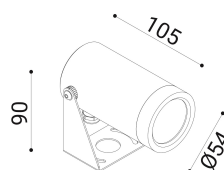

cod. 900411049

DX

Proiettore per installazione su superfici solide, a parete, soffitto o pavimento, realizzato in alluminio anodizzato tornito e disponibile in 2 misure  $\varnothing 38\text{mm}$  o  $\varnothing 54\text{mm}$  vasta versatilità di utilizzo grazie all'orientabilità e alla bassa luminanza.

Trattamento di anodizzazione superficiale nei colori alluminio naturale, bronzo e nero per gli accessori.

Proiettore per installazione su terreno realizzato in alluminio tornito e disponibile in 2 misure  $\varnothing 38\text{mm}$  3 altezze differenti (h.60mm, h.160mm, h.500mm) e  $\varnothing 54\text{mm}$  (h.70mm, h.170mm, h.510mm). Caratterizzato dall'orientabilità e dalla bassa luminanza.

## DIMENSIONI