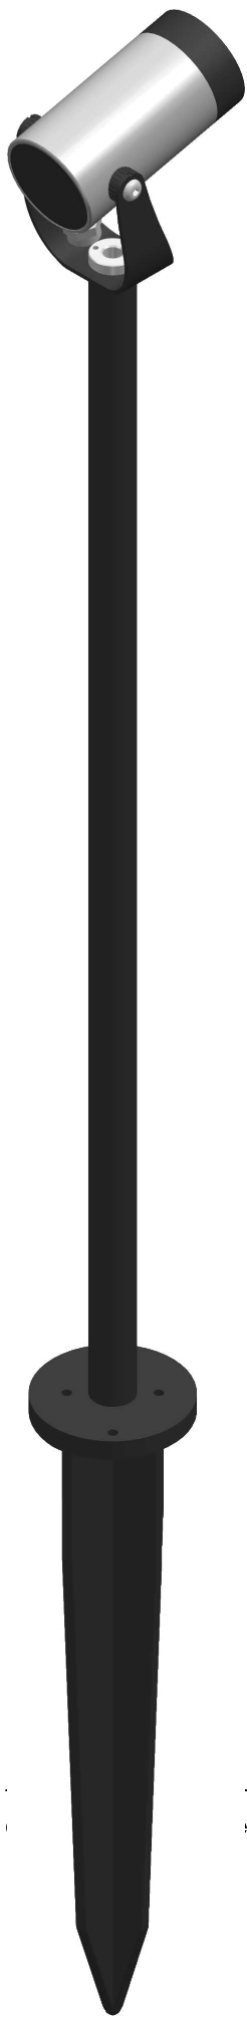

cod. 900411049

DX Stem

Proiettore per installazione su terreno realizzato in alluminio tornito e disponibile in 2 misure $\varnothing 38\text{mm}$ 3 altezze differenti (h.60mm, h.160mm, h.500mm) e $\varnothing 54\text{mm}$ (h.70mm, h.170mm, h.510mm). Caratterizzato dall'orientabilità e dalla bassa luminanza.

DIOMEDE SRL
LET THERE BE LIGHT

VIA A. MEUCCI 5
20876 ORNAGO (MB)
ITALIA

P.IVA 10949890965
DIOMEDE 2020

bronzo anod.

SPECIFICHE TECNICHE

Volt: 220-240
Sorgente luminosa: 6W W led
Potenza: 6,9W
Temperatura colore: 3000K
Lumen effettivi: 264
Fascio: 21
Classe: III
IP: IP65

DIMENSIONI

FOTOMETRIA