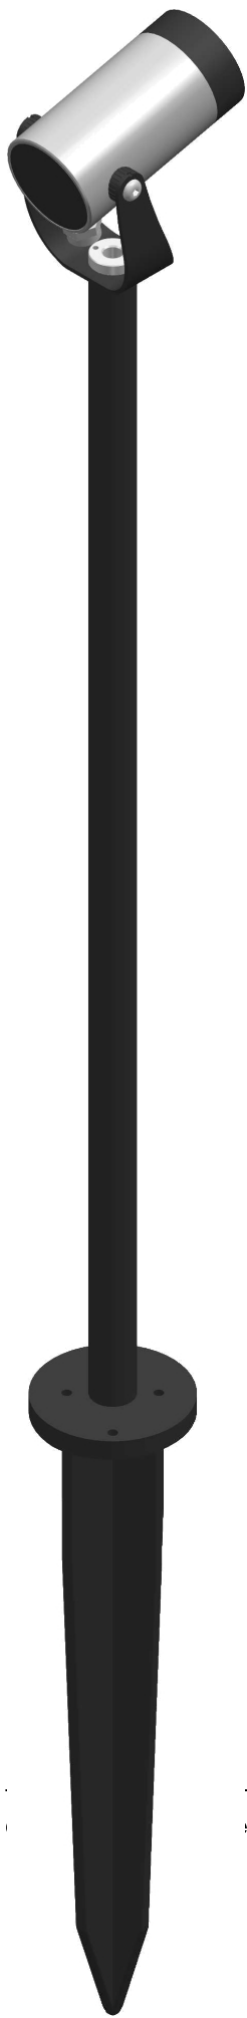

cod. 900411046

DX Stem

Proiettore per installazione su terreno realizzato in alluminio tornito e disponibile in 2 misure $\varnothing 38\text{mm}$ 3 altezze differenti (h.60mm, h.160mm, h.500mm) e $\varnothing 54\text{mm}$ (h.70mm, h.170mm, h.510mm). Caratterizzato dall'orientabilità e dalla bassa luminanza.

DIOMEDE SRL
LET THERE BE LIGHT

P.IVA 10949890965
DIOMEDE 2020

VIA A. MEUCCI 5
20876 ORNAGO (MB)
ITALIA

alu anod.

SPECIFICHE TECNICHE

Volt: 220-240
Sorgente luminosa: 6W W led
Potenza: 6,9W
Temperatura colore: 3000K
Lumen effettivi: 264
Fascio: 21
Classe: III
IP: IP65

DIMENSIONI

FOTOMETRIA