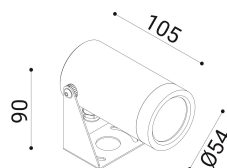

cod. 900411039

DX

Proiettore per installazione su superfici solide, a parete, soffitto o pavimento, realizzato in alluminio anodizzato tornito e disponibile in 2 misure  $\varnothing 38\text{mm}$  o  $\varnothing 54\text{mm}$  vasta versatilità di utilizzo grazie all'orientabilità e alla bassa luminanza.

Trattamento di anodizzazione superficiale nei colori alluminio naturale, bronzo e nero per gli accessori.

Proiettore per installazione su terreno realizzato in alluminio tornito e disponibile in 2 misure  $\varnothing 38\text{mm}$  3 altezze differenti (h.60mm, h.160mm, h.500mm) e  $\varnothing 54\text{mm}$  (h.70mm, h.170mm, h.510mm). Caratterizzato dall'orientabilità e dalla bassa luminanza.

## DIMENSIONI