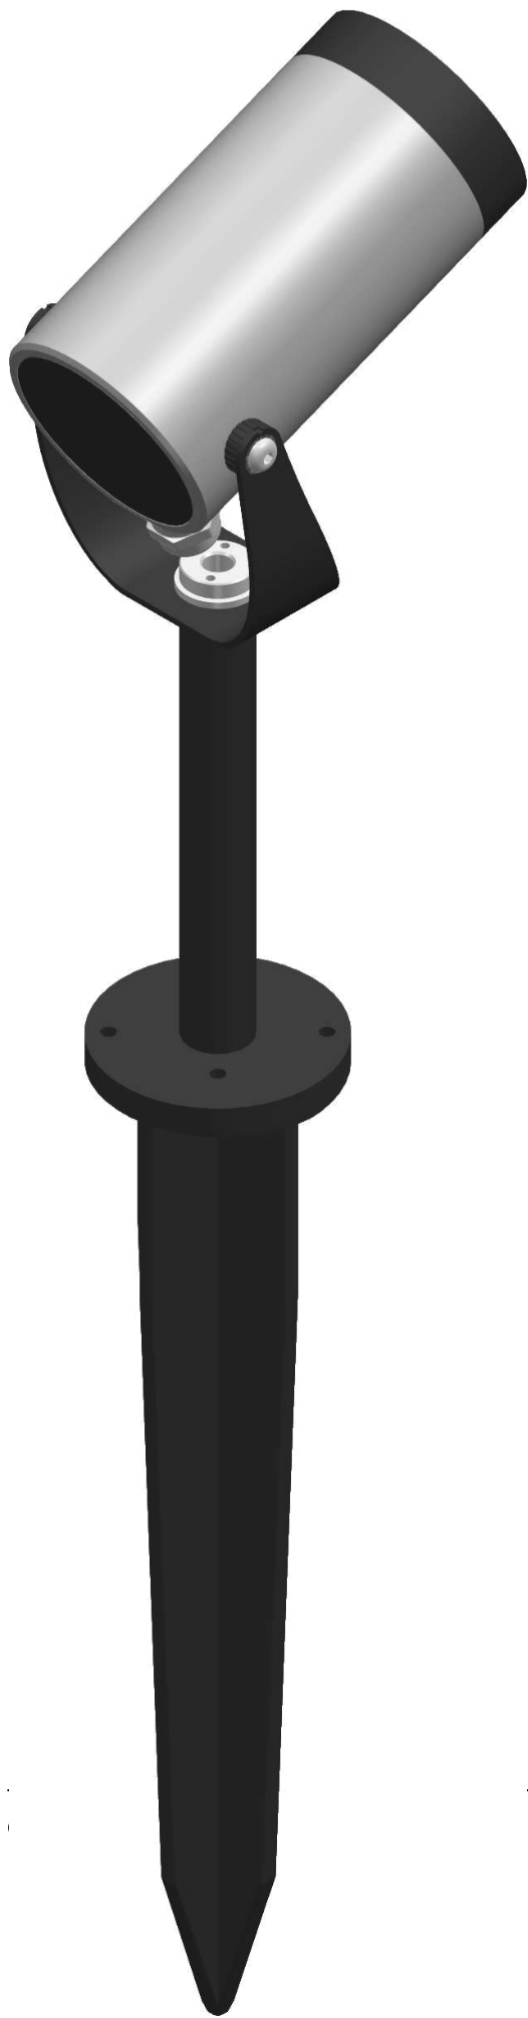

cod. 900411039

## DX Stem

Proiettore per installazione su terreno realizzato in alluminio tornito e disponibile in 2 misure  $\varnothing 38\text{mm}$  3 altezze differenti (h.60mm, h.160mm, h.500mm) e  $\varnothing 54\text{mm}$  (h.70mm, h.170mm, h.510mm). Caratterizzato dall'orientabilità e dalla bassa luminanza.

---

DIOMEDE SRL  
LET THERE BE LIGHT

P.IVA 10949890965  
DIOMEDE 2020

VIA A. MEUCCI 5  
20876 ORNAGO (MB)  
ITALIA

bronzo anod.

---

SPECIFICHE TECNICHE

Volt: 220-240  
Sorgente luminosa: 6W W led  
Potenza: 6,9W  
Temperatura colore: 3000K  
Lumen effettivi: 264  
Fascio: 21  
Classe: III  
IP: IP65