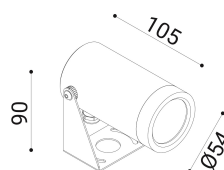

cod. 900411036

DX

Proiettore per installazione su superfici solide, a parete, soffitto o pavimento, realizzato in alluminio anodizzato tornito e disponibile in 2 misure  $\varnothing 38\text{mm}$  o  $\varnothing 54\text{mm}$  vasta versatilità di utilizzo grazie all'orientabilità e alla bassa luminanza.

Trattamento di anodizzazione superficiale nei colori alluminio naturale, bronzo e nero per gli accessori.

Proiettore per installazione su terreno realizzato in alluminio tornito e disponibile in 2 misure  $\varnothing 38\text{mm}$  3 altezze differenti (h.60mm, h.160mm, h.500mm) e  $\varnothing 54\text{mm}$  (h.70mm, h.170mm, h.510mm). Caratterizzato dall'orientabilità e dalla bassa luminanza.

## DIMENSIONI