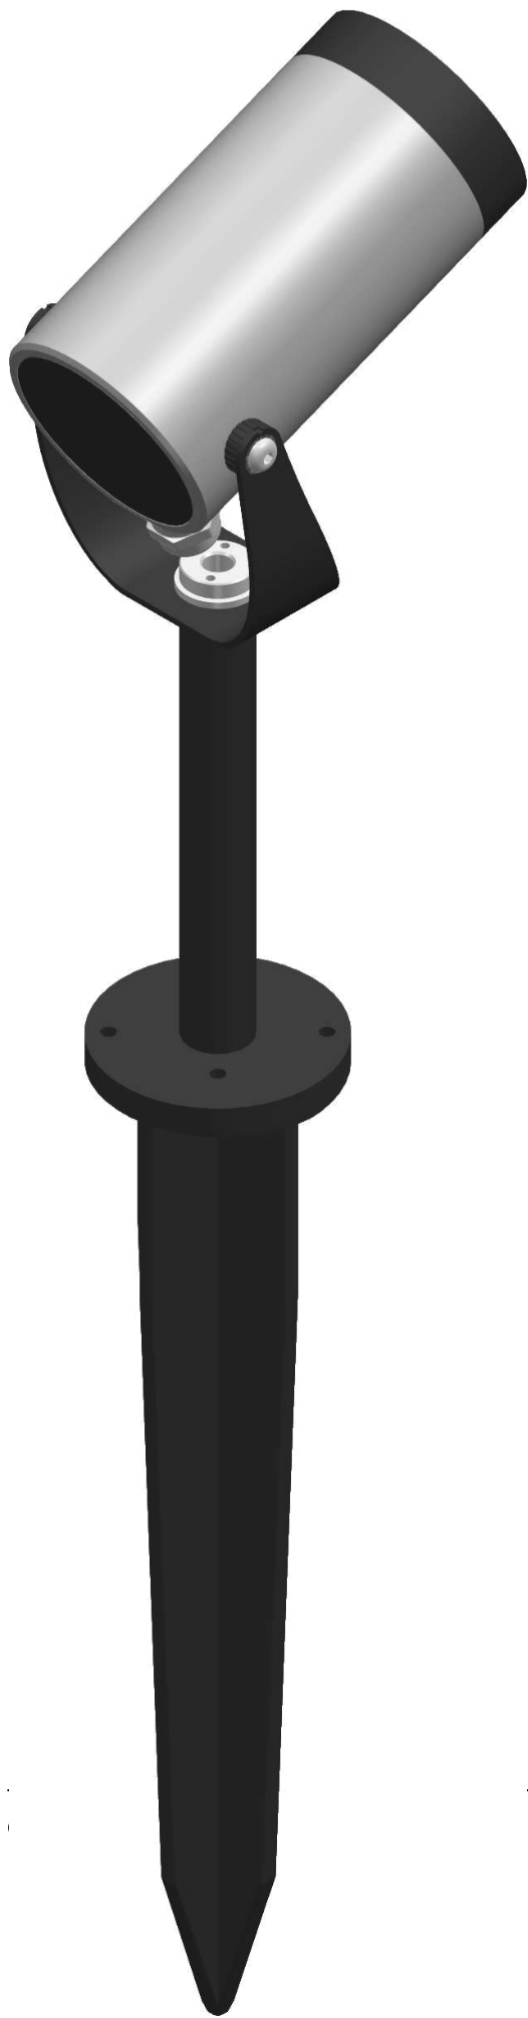

cod. 900411036

## DX Stem

Proiettore per installazione su terreno realizzato in alluminio tornito e disponibile in 2 misure  $\varnothing 38\text{mm}$  3 altezze differenti (h.60mm, h.160mm, h.500mm) e  $\varnothing 54\text{mm}$  (h.70mm, h.170mm, h.510mm). Caratterizzato dall'orientabilità e dalla bassa luminanza.

alu anod.

---

SPECIFICHE TECNICHE

Volt: 220-240  
Sorgente luminosa: 6W W led  
Potenza: 6,9W  
Temperatura colore: 3000K  
Lumen effettivi: 264  
Fascio: 21  
Classe: III  
IP: IP65

DIMENSIONI

FOTOMETRIA