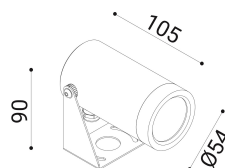

cod. 900411029

DX

Proiettore per installazione su superfici solide, a parete, soffitto o pavimento, realizzato in alluminio anodizzato tornito e disponibile in 2 misure  $\varnothing 38\text{mm}$  o  $\varnothing 54\text{mm}$  vasta versatilità di utilizzo grazie all'orientabilità e alla bassa luminanza.

Trattamento di anodizzazione superficiale nei colori alluminio naturale, bronzo e nero per gli accessori.

Proiettore per installazione su terreno realizzato in alluminio tornito e disponibile in 2 misure  $\varnothing 38\text{mm}$  3 altezze differenti (h.60mm, h.160mm, h.500mm) e  $\varnothing 54\text{mm}$  (h.70mm, h.170mm, h.510mm). Caratterizzato dall'orientabilità e dalla bassa luminanza.

## DIMENSIONI